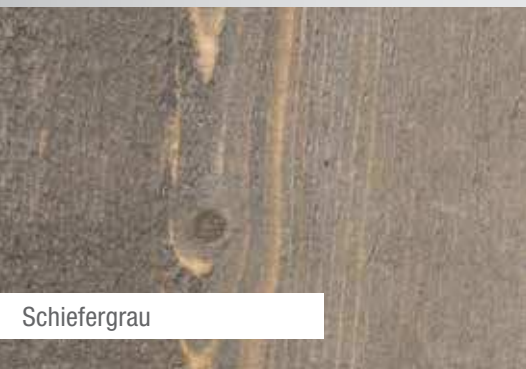

Dodejte své fasádě více originality!

Máte na výběr...

hoblovaný

Hoblovaný vyniká čistým vzhledem.

jemně řezaný

Jemně řezaný zapůsobí svojí přirozeností.

Díky kontrastnímu peru vzniká jasná struktura, která klade důraz na lineární charakter budovy.

Altgrau

NOVINKA!

Vyberte si Váš
Trendliner z několika
povrchových úprav.

UV-Plus

Bernstein

Sanddorn

Terracotta

Mokka

Schiefergrau

Antikgrau (ehem. Silbergrau)

Kieselgrau

TRENDLINER
KONTRAST®

černé kontrastní pero

povrch jemně řezaný
nebo hoblovaný

markant (ostrý)
nebo
elegant (kulatý)

ELEGANT

Trendliner Kontrast

Ve výsledku vypadá fasádní profil Trendliner jako klasický Rhombus profil s černou mezispárou.

- Díky systému pero / drážka není nutné používat ochrannou UV-fólii.
- Šrouby pro připevnění profilu jsou skryté.