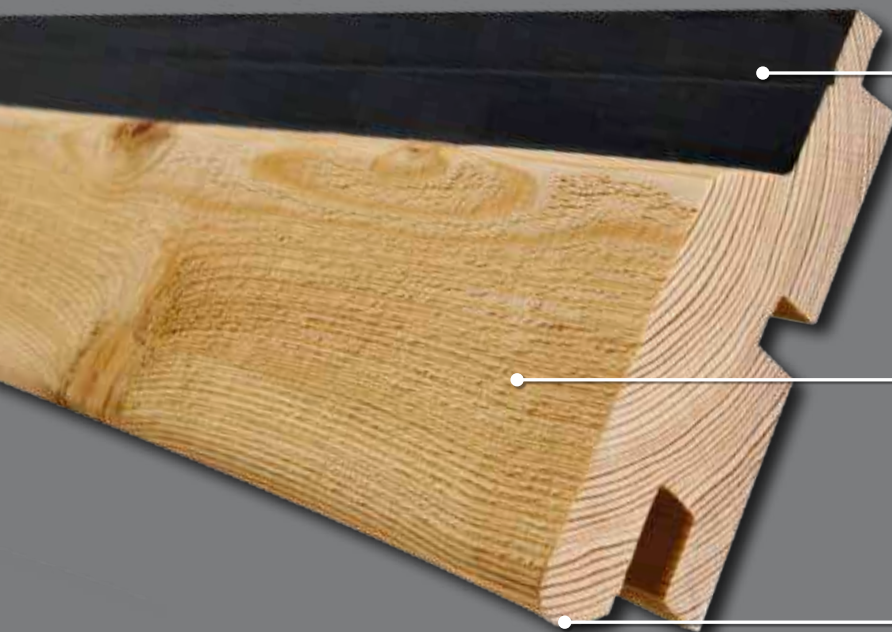

TRENDLINER
KONTRAST®

černé kontrastní pero

povrch jemně řezaný
nebo hoblovaný

markant (ostrý)
nebo
elegant (kulatý)

ELEGANT