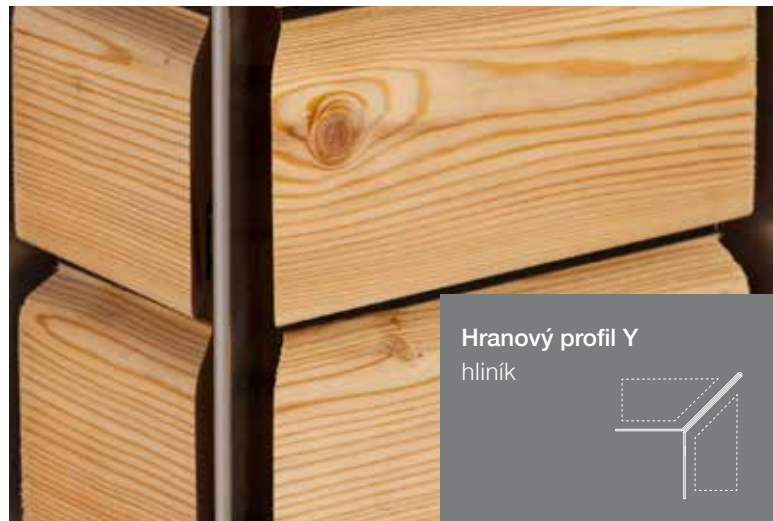

Trendliner Kontrast

Ve výsledku vypadá fasádní profil Trendliner jako klasický Rhombus profil s černou mezispárou.

- Díky systému pero / drážka není nutné používat ochrannou UV-fólii.
- Šrouby pro připevnění profilu jsou skryté.

Myslet za roh

Řešení rohových detailů ze dřeva a moderně z kovu

Hranový profil -
venkovní roh
hliník

Hranový profil - kříž
hliník

Hranový profil -
vnitřní roh
hliník

Hranový profil Y
hliník

Zur Walkmühle 1-5
73441 Bopfingen-Aufhausen
Telefon: (0 73 62) 9 60 5-0
Telefax: (0 73 62) 9 60 5-200