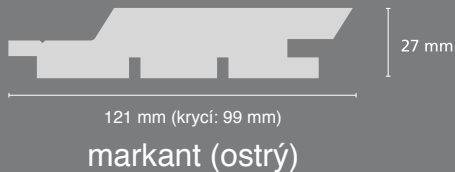

Na výběr máte ze dvou šířek a povrchových struktur pro různé náhledy a dva odlišné směry pokládky.

TRENDLINER
KONTRAST®

TRENDLINER
KONTRAST® XL

TRENDFUGE
KONTRAST®

Chytrý fasádní profil

Především je nutno vyzdvihnout, že užití fasádního profilu KONTAST EDITION značně urychlí výstavbu. Tím se podstatně sníží náklady. Fasádní profil KONTAST EDITION je vyroben ze sibiřského modřínu, který se vyznačuje příjemnou kresbou suků a hustými letokruhy.