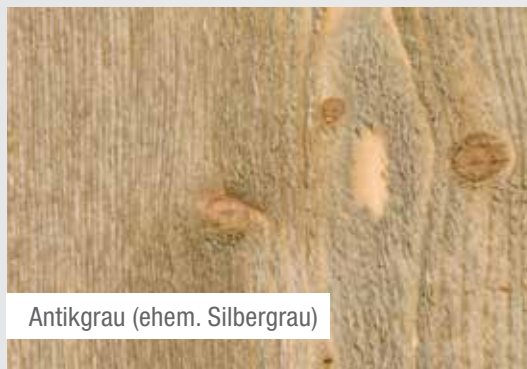

Dodejte své fasádě více originality!

Máte na výběr...

hoblovaný

Hoblovaný vyniká čistým vzhledem.

jemně řezaný

Jemně řezaný zapůsobí svojí přirozeností.

Díky kontrastnímu peru vzniká jasná struktura, která klade důraz na lineární charakter budovy.

Altgrau

NOVINKA!

Vyberte si Váš
Trendliner z několika
povrchových úprav.

UV-Plus

Bernstein

Sanddorn

Terracotta

Mokka

Schiefergrau

Antikgrau (ehem. Silbergrau)

Kieselgrau

TRENDLINER
KONTRAST®

černé kontrastní pero

povrch jemně řezaný
nebo hoblovaný

markant (ostrý)
nebo
elegant (kulatý)

ELEGANT

Trendliner Kontrast

Ve výsledku vypadá fasádní profil Trendliner jako klasický Rhombus profil s černou mezispárou.

- Díky systému pero / drážka není nutné používat ochrannou UV-fólii.
- Šrouby pro připevnění profilu jsou skryté.