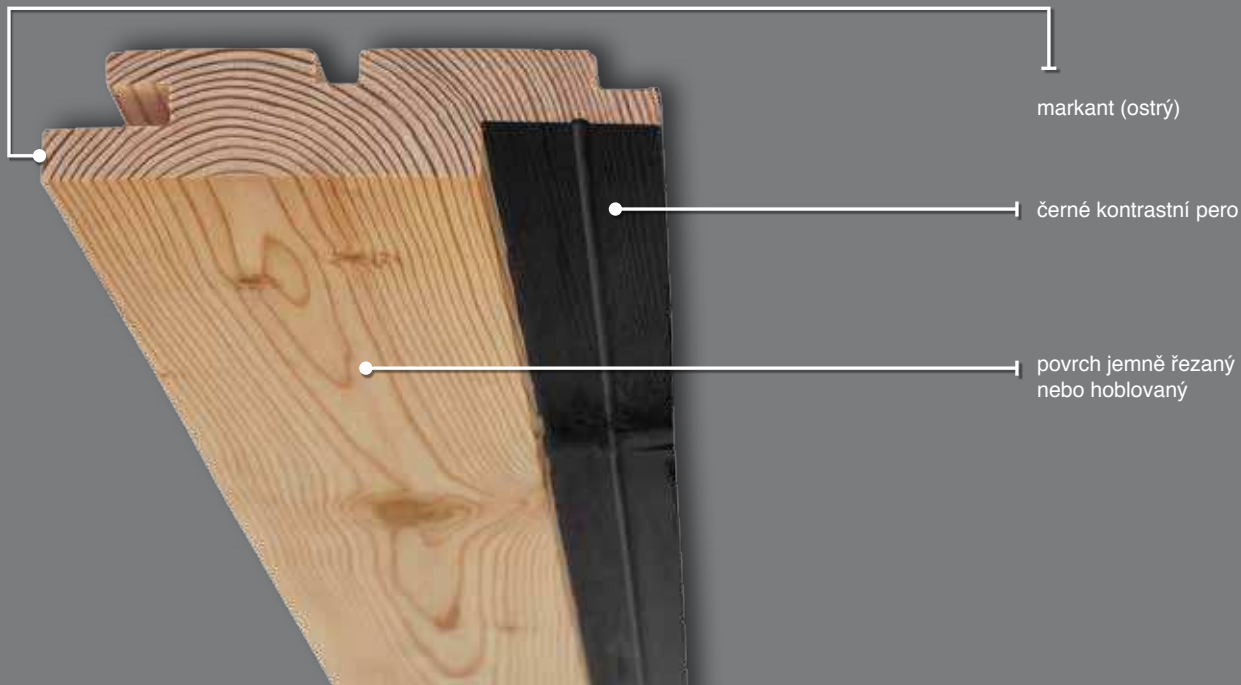

TRENDFUGE KONTRAST

VERTIKAL