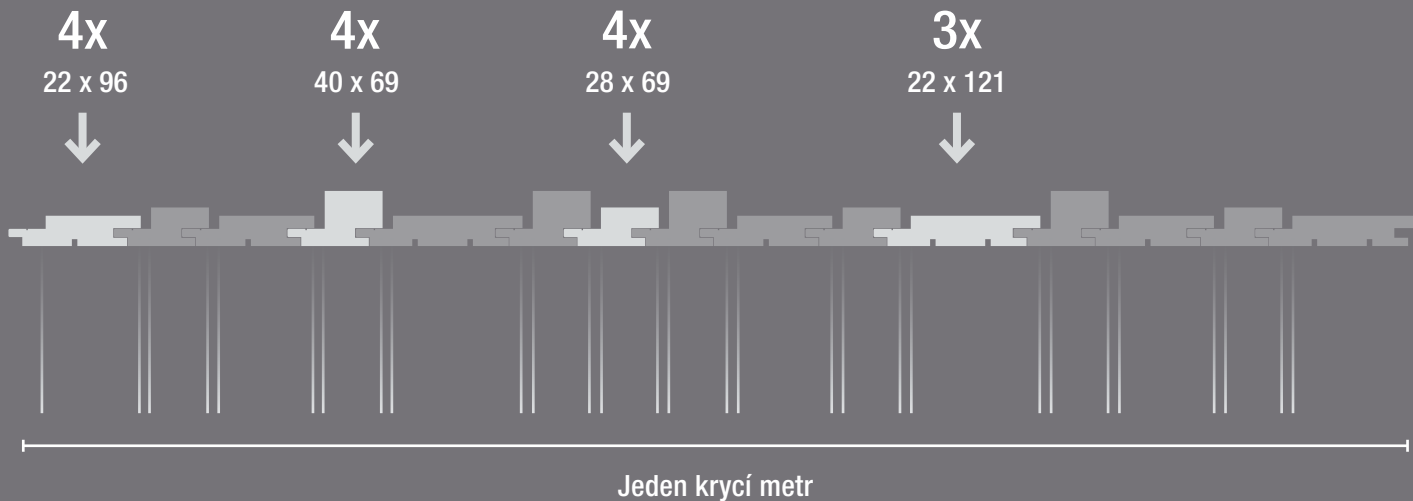

Doporučení pro montáž

O níže vyobrazeném systému pokládky si může každý udělat sám svůj názor.