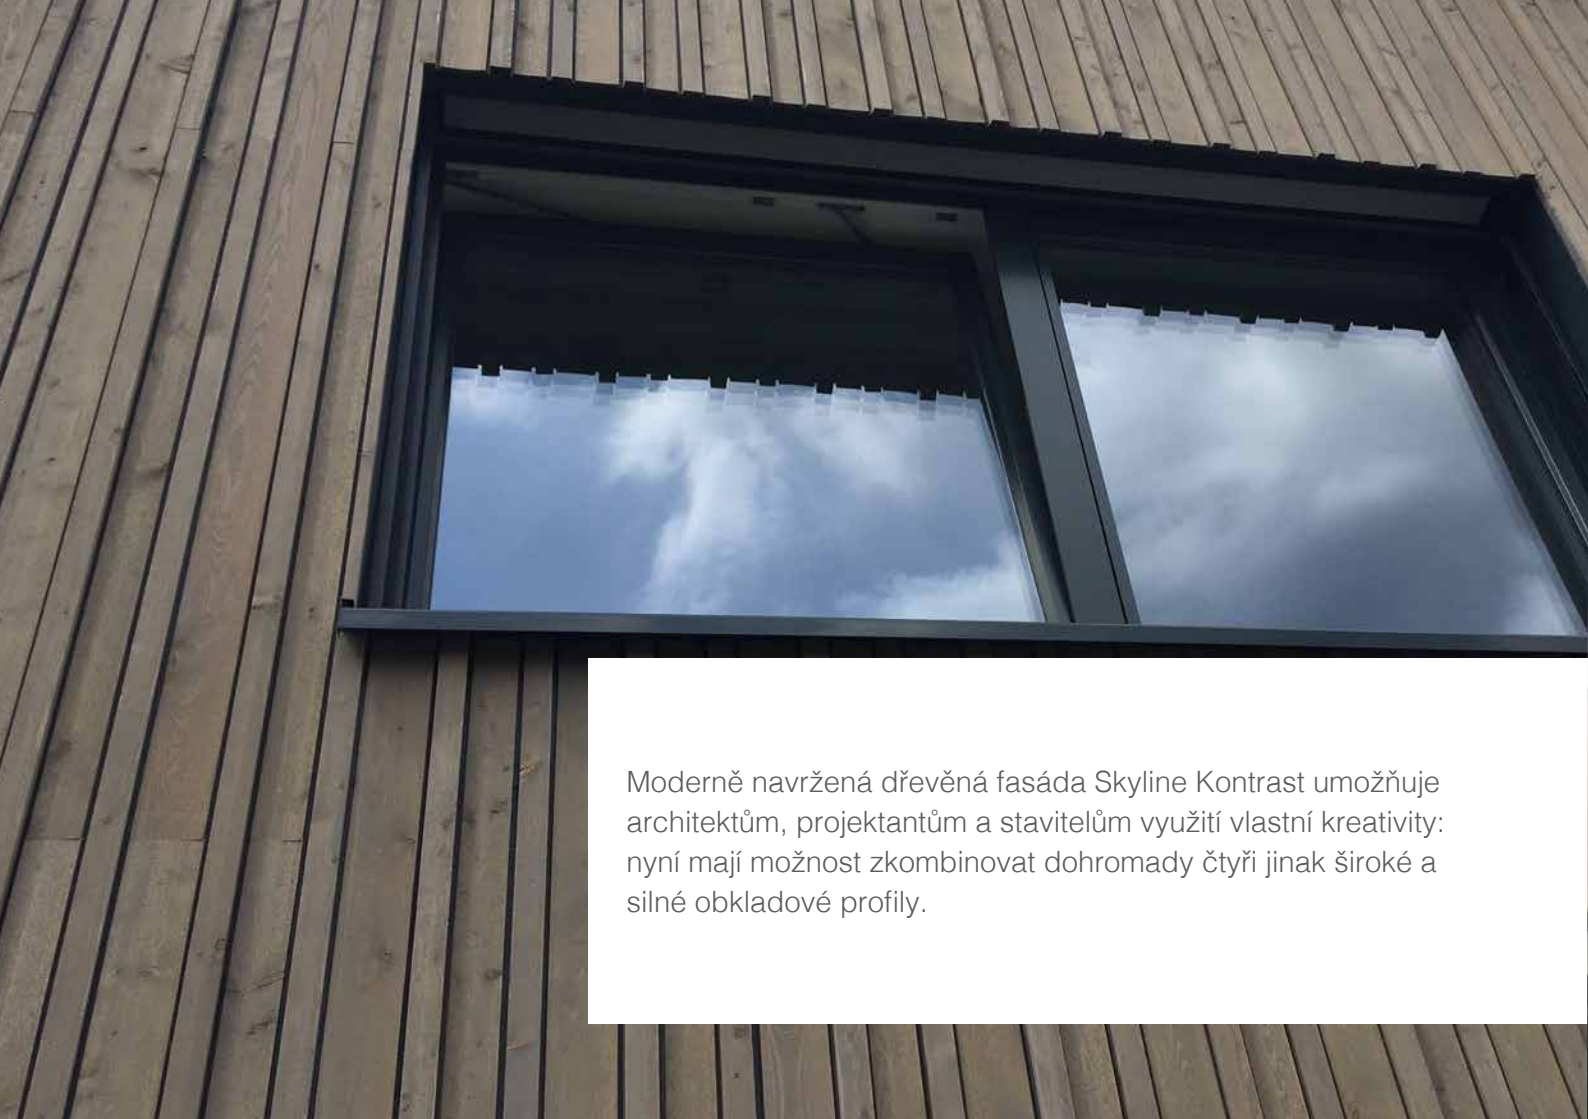

**SKYLINE**   
**KONTRAST** 

**Novinka**  
INOVATIVNÍ PRODUKT

Moderně navržená dřevěná fasáda Skyline Kontrast umožňuje architektům, projektantům a stavitelům využití vlastní kreativity: nyní mají možnost zkombinovat dohromady čtyři jinak široké a silné obkladové profily.

# Individuálně navrženo

Stejně jako předchozí verze produktů “Trendliner Kontrast” a “Trendfuge Kontrast” zaujme Vás také SKYLINE Kontrast díky svému přirozenému vzhledu. Profil podtrhuje různé moderní architektonické směry a také významně přispívá k izolaci celého obvodového pláště budovy.

SKYLINE Kontrast se skládá ze čtyř hoblovaných profilů v různých šířkách a tloušťkách, které se pokládají vertikálně a mohou se mezi sebou kombinovat. Systém může být naprosto náhodný nebo dle daného plánu. Praxe ukázala, že náhodnou pokládkou je docíleno mnohem živější fasády.