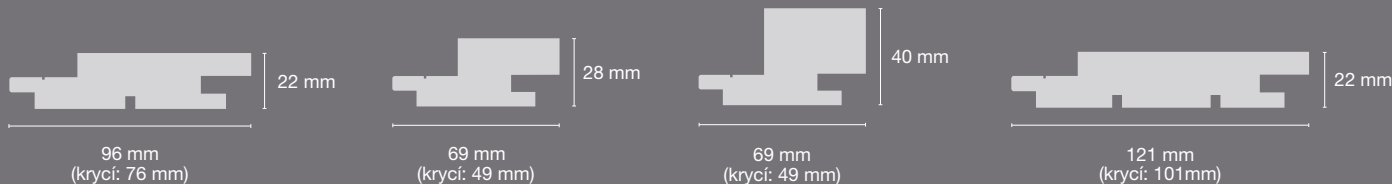

**SKYLINE**   
**KONTRAST** 

**Novinka**  
INOVATIVNÍ PRODUKT

Moderně navržená dřevěná fasáda Skyline Kontrast umožňuje architektům, projektantům a stavitelům využití vlastní kreativity: nyní mají možnost zkombinovat dohromady čtyři jinak široké a silné obkladové profily.

SKYLINE Kontrast se skládá ze čtyř hoblovaných profilů v různých šířkách a tloušťkách, které se pokládají vertikálně a mohou se mezi sebou kombinovat. Systém může být naprosto náhodný nebo dle daného plánu. Praxe ukázala, že náhodnou pokládkou je docíleno mnohem živější fasády.