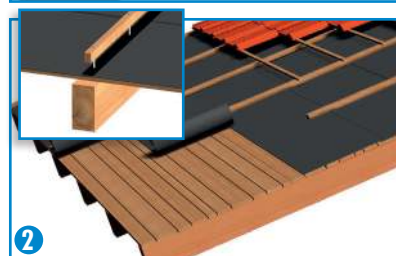

(3) Riešenie odkvapů

Doporučuje sa riešenie odkvapů s odtokom vody pod žľabom, pretože tak môže bez problémov odtekať roztopená voda zo snehu. Doporučujeme odtok vody pomocou odkvapového plechu.

(4) Hrebeň strechy

Oblasť hrebeňa strechy sa uzatvorí priamo pomocou prepätia s OMEGA strešnou fóliou. Tým sa dosiahne okamžitá ochrana proti prenikajúcej vode. Pri neizolovaných podstrešných priestoroch popr. izoláciách s prevetrávacou medzerou je nutné priestor hrebeňa nechať otvorený : fólia končí 3 cm pred vrcholom hrebeňa, pričom je potrebné prekryť 50 cm široký pás strešnej fólie OMEGA nad vrcholom hrebeňa.

(5) Riešenie úžľabia strechy

Prvým krokom v riešení úžľabia strechy je polozenie súvislej úžľabnej fólie.

(6) Prechodky

Výrezy pri strešných prechodoch (odsávacie trubice, strešné okná, komín, atď.) musia byť čo najmenšie, časti fólie je nutné upevniť tak, aby nemohol preniknúť dážď ani sneh. Utesnenie je potrebné previesť s vhodnými tesniacimi páskami a manžetami firmy ISOCELL GmbH.

Dávajte pozor, aby ste podklad mali čistý! Výrobca neprevezme žiadne následky pre mechanické poškodenia. Dbajte na dodržanie predpísaných predpisov a právnych zákonov (napr. Podľa ZVDH pre Nemecko, ÖNORM B 4119 pre Rakúsko,...)! Strecha sa musí najneskôr do dvoch mesiacov od polozenia OMEGA vysokodifúznej fólie prikryť.

INFO :
+43 6216 / 4108
WWW.ISOCELL.COM

ISOCELL