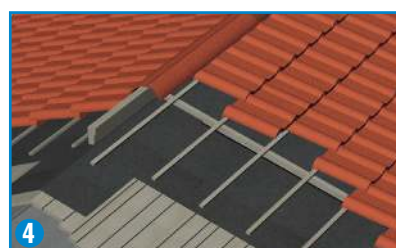

(3) Riešenie odkvapů

Doporučuje sa riešenie odkvapů s odtokom vody pod žľabom, pretože tak môže bez problémov odtekať roztopená voda zo snehu. Doporučujeme odtok vody pomocou odkvapového plechu.

(4) Hrebeň strechy

Oblasť hrebeňa strechy sa uzatvorí priamo pomocou prepätia s OMEGA strešnou fóliou. Tým sa dosiahne okamžitá ochrana proti prenikajúcej vode. Pri neizolovaných podstrešných priestoroch popr. izoláciách s prevetrávacou medzerou je nutné priestor hrebeňa nechať otvorený : fólia končí 3 cm pred vrcholom hrebeňa, pričom je potrebné prekryť 50 cm široký pás strešnej fólie OMEGA nad vrcholom hrebeňa.

(5) Riešenie úžľabia strechy

Prvým krokom v riešení úžľabia strechy je polozenie súvislej úžľabnej fólie.

(6) Prechodky

Výrezy pri strešných prechodoch (odsávacie trubice, strešné okná, komín, atď.) musia byť čo najmenšie, časti fólie je nutné upevniť tak, aby nemohol preniknúť dážď ani sneh. Utesnenie je potrebné previesť s vhodnými tesniacimi páskami a manžetami firmy ISOCELL GmbH.

Dávajte pozor, aby ste podklad mali čistý! Výrobca neprevezme žiadne následky pre mechanické poškodenia. Dbajte na dodržanie predpísaných predpisov a právnych zákonov (napr. Podľa ZVDH pre Nemecko, ÖNORM B 4119 pre Rakúsko,...)! Strecha sa musí najneskôr do dvoch mesiacov od polozenia OMEGA vysokodifúznej fólie prikryť.

INFO :
+43 6216 / 4108
WWW.ISOCELL.COM

ISOCELL