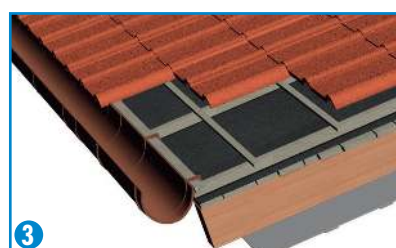

(3) Riešenie odkvapů

Doporučuje sa riešenie odkvapů s odtokom vody pod žľabom, pretože tak môže bez problémov odtekať roztopená voda zo snehu. Doporučujeme odtok vody pomocou odkvapového plechu.

(4) Hrebeň strechy

Oblasť hrebeňa strechy sa uzatvorí priamo pomocou prepätia s OMEGA strešnou fóliou. Tým sa dosiahne okamžitá ochrana proti prenikajúcej vode. Pri neizolovaných podstrešných priestoroch popr. izoláciách s prevetrávacou medzerou je nutné priestor hrebeňa nechať otvorený : fólia končí 3 cm pred vrcholom hrebeňa, pričom je potrebné prekryť 50 cm široký pás strešnej fólie OMEGA nad vrcholom hrebeňa.

(5) Riešenie úžľabia strechy

Prvým krokom v riešení úžľabia strechy je polozenie súvislej úžľabnej fólie.

(6) Prechodky

Výrezy pri strešných prechodoch (odsávacie trubice, strešné okná, komín, atď.) musia byť čo najmenšie, časti fólie je nutné upevniť tak, aby nemohol preniknúť dážď ani sneh. Utesnenie je potrebné previesť s vhodnými tesniacimi páskami a manžetami firmy ISOCELL GmbH.

Dávajte pozor, aby ste podklad mali čistý! Výrobca neprevezme žiadne následky pre mechanické poškodenia. Dbajte na dodržanie predpísaných predpisov a právnych zákonov (napr. Podľa ZVDH pre Nemecko, ÖNORM B 4119 pre Rakúsko,...)! Strecha sa musí najneskôr do dvoch mesiacov od polozenia OMEGA vysokodifúznej fólie prikryť.

INFO :
+43 6216 / 4108
WWW.ISOCELL.COM

ISOCELL