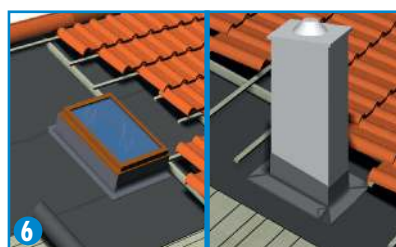

(3) Riešenie odkvapů

Doporučuje sa riešenie odkvapů s odtokom vody pod žľabom, pretože tak môže bez problémov odtekať roztopená voda zo snehu. Doporučujeme odtok vody pomocou odkvapového plechu.

(4) Hrebeň strechy

Oblasť hrebeňa strechy sa uzatvorí priamo pomocou prepätia s OMEGA strešnou fóliou. Tým sa dosiahne okamžitá ochrana proti prenikajúcej vode. Pri neizolovaných podstrešných priestoroch popr. izoláciách s prevetrávacou medzerou je nutné priestor hrebeňa nechať otvorený : fólia končí 3 cm pred vrcholom hrebeňa, pričom je potrebné prekryť 50 cm široký pás strešnej fólie OMEGA nad vrcholom hrebeňa.

(5) Riešenie úžľabia strechy

Prvým krokom v riešení úžľabia strechy je polozenie súvislej úžľabnej fólie.

(6) Prechodky

Výrezy pri strešných prechodoch (odsávacie trubice, strešné okná, komín, atď.) musia byť čo najmenšie, časti fólie je nutné upevniť tak, aby nemohol preniknúť dážď ani sneh. Utesnenie je potrebné previesť s vhodnými tesniacimi páskami a manžetami firmy ISOCELL GmbH.

Dávajte pozor, aby ste podklad mali čistý! Výrobca neprevezme žiadne následky pre mechanické poškodenia. Dbajte na dodržanie predpísaných predpisov a právnych zákonov (napr. Podľa ZVDH pre Nemecko, ÖNORM B 4119 pre Rakúsko,...)! Strecha sa musí najneskôr do dvoch mesiacov od polozenia OMEGA vysokodifúznej fólie prikryť.

INFO :
+43 6216 / 4108
WWW.ISOCELL.COM

ISOCELL