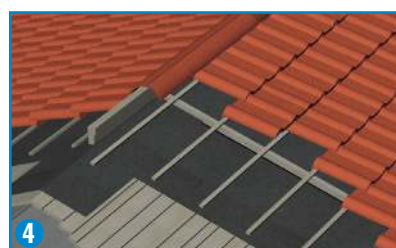

(4) HREBEŇ STRECHY

Oblasť hrebeňa strechy sa uzatvorí priamo pomocou prepätia s OMEGA strešnou fóliou. Tým sa dosiahne okamžitá ochrana proti prenikajúcej vode. Pri neizolovaných podstrešných priestoroch popr. izoláciách s prevetrávacou medzerou je nutné priestor hrebeňa nechať otvorený : fólia končí 3 cm pred vrcholom hrebeňa, pričom je potrebné prekryť 50 cm široký pás strešnej fólie OMEGA nad vrcholom hrebeňa.

(5) RIEŠENIE ÚŽĽABIA STRECHY

Prvým krokom v riešení úžľabia strechy je polozenie súvislej úžľabnej fólie.

(6) PRECHODKY

Výrezy pri strešných prechodoch (odsávacie trubice, strešné okná, komín, atď.) musia byť čo najmenšie, časti fólie je nutné upevniť tak, aby nemohol preniknúť dážď ani sneh. Utesnenie je potrebné previesť s vhodnými tesniacimi páskami a manžetami firmy ISOCELL GmbH.

Dávajte pozor, aby ste podklad mali čistý! Výrobca neprevezme žiadne následky pre mechanické poškodenia. Dbajte na dodržanie predpísaných predpisov a právnych zákonov (napr. Podľa ZVDH pre Nemecko, ÖNORM B 4119 pre Rakúsko,...)!

Impregnačné ochranné prostriedky na drevo môžu ovplyvniť vodotesnosť fólií, naši technici Vás radi informujú! Vysokodifúzna fólia neprevezme funkciu strešnej krytiny.

Strecha sa musí najneskôr do dvoch mesiacov od polozenia OMEGA vysokodifúznej fólie prikryť.

INFO :

+43 6216 / 4108

WWW.ISOCELL.COM

ISOCELL