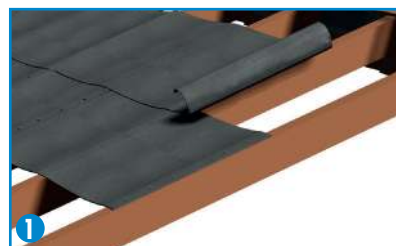

(4) HREBEŇ STRECHY

Oblasť hrebeňa strechy sa uzatvorí priamo pomocou prepätia s OMEGA strešnou fóliou. Tým sa dosiahne okamžitá ochrana proti prenikajúcej vode. Pri neizolovaných podstrešných priestoroch popr. izoláciách s prevetrávacou medzerou je nutné priestor hrebeňa nechať otvorený : fólia končí 3 cm pred vrcholom hrebeňa, pričom je potrebné prekryť 50 cm široký pás strešnej fólie OMEGA nad vrcholom hrebeňa.

(5) RIEŠENIE ÚŽĽABIA STRECHY

Prvým krokom v riešení úžľabia strechy je polozenie súvislej úžľabnej fólie.

(6) PRECHODKY

Výrezy pri strešných prechodoch (odsávacie trubice, strešné okná, komín, atď.) musia byť čo najmenšie, časti fólie je nutné upevniť tak, aby nemohol preniknúť dážď ani sneh. Utesnenie je potrebné previesť s vhodnými tesniacimi páskami a manžetami firmy ISOCELL GmbH.

Dávajte pozor, aby ste podklad mali čistý! Výrobca neprevezme žiadne následky pre mechanické poškodenia. Dbajte na dodržanie predpísaných predpisov a právnych zákonov (napr. Podľa ZVDH pre Nemecko, ÖNORM B 4119 pre Rakúsko,...)!

Impregnačné ochranné prostriedky na drevo môžu ovplyvniť vodotesnosť fólií, naši technici Vás radi informujú! Vysokodifúzna fólia neprevezme funkciu strešnej krytiny.

Strecha sa musí najneskôr do dvoch mesiacov od polozenia OMEGA vysokodifúznej fólie prikryť.

INFO :

+43 6216 / 4108

WWW.ISOCELL.COM

ISOCELL