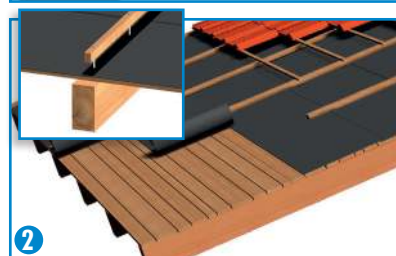

(4) HREBEŇ STRECHY

Oblasť hrebeňa strechy sa uzatvorí priamo pomocou prepätia s OMEGA strešnou fóliou. Tým sa dosiahne okamžitá ochrana proti prenikajúcej vode. Pri neizolovaných podstrešných priestoroch popr. izoláciách s prevetrávacou medzerou je nutné priestor hrebeňa nechať otvorený : fólia končí 3 cm pred vrcholom hrebeňa, pričom je potrebné prekryť 50 cm široký pás strešnej fólie OMEGA nad vrcholom hrebeňa.

(5) RIEŠENIE ÚŽĽABIA STRECHY

Prvým krokom v riešení úžľabia strechy je polozenie súvislej úžľabnej fólie.

(6) PRECHODKY

Výrezy pri strešných prechodoch (odsávacie trubice, strešné okná, komín, atď.) musia byť čo najmenšie, časti fólie je nutné upevniť tak, aby nemohol preniknúť dážď ani sneh. Utesnenie je potrebné previesť s vhodnými tesniacimi páskami a manžetami firmy ISOCELL GmbH.

Dávajte pozor, aby ste podklad mali čistý! Výrobca neprevezme žiadne následky pre mechanické poškodenia. Dbajte na dodržanie predpísaných predpisov a právnych zákonov (napr. Podľa ZVDH pre Nemecko, ÖNORM B 4119 pre Rakúsko,...)!

Impregnačné ochranné prostriedky na drevo môžu ovplyvniť vodotesnosť fólií, naši technici Vás radi informujú! Vysokodifúzna fólia neprevezme funkciu strešnej krytiny.

Strecha sa musí najneskôr do dvoch mesiacov od polozenia OMEGA vysokodifúznej fólie prikryť.

INFO :

+43 6216 / 4108

WWW.ISOCELL.COM

ISOCELL