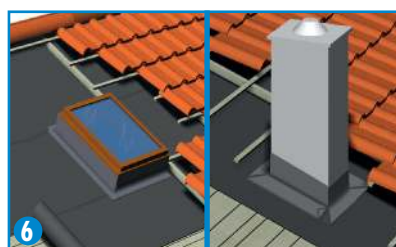

(4) HREBEŇ STRECHY

Oblasť hrebeňa strechy sa uzatvorí priamo pomocou prepätia s OMEGA strešnou fóliou. Tým sa dosiahne okamžitá ochrana proti prenikajúcej vode. Pri neizolovaných podstrešných priestoroch popr. izoláciách s prevetrávacou medzerou je nutné priestor hrebeňa nechať otvorený : fólia končí 3 cm pred vrcholom hrebeňa, pričom je potrebné prekryť 50 cm široký pás strešnej fólie OMEGA nad vrcholom hrebeňa.

(5) RIEŠENIE ÚŽĽABIA STRECHY

Prvým krokom v riešení úžľabia strechy je polozenie súvislej úžľabnej fólie.

(6) PRECHODKY

Výrezy pri strešných prechodoch (odsávacie trubice, strešné okná, komín, atď.) musia byť čo najmenšie, časti fólie je nutné upevniť tak, aby nemohol preniknúť dážď ani sneh. Utesnenie je potrebné previesť s vhodnými tesniacimi páskami a manžetami firmy ISOCELL GmbH.

Dávajte pozor, aby ste podklad mali čistý! Výrobca neprevezme žiadne následky pre mechanické poškodenia. Dbajte na dodržanie predpísaných predpisov a právnych zákonov (napr. Podľa ZVDH pre Nemecko, ÖNORM B 4119 pre Rakúsko,...)!

Impregnačné ochranné prostriedky na drevo môžu ovplyvniť vodotesnosť fólií, naši technici Vás radi informujú! Vysokodifúzna fólia neprevezme funkciu strešnej krytiny.

Strecha sa musí najneskôr do dvoch mesiacov od polozenia OMEGA vysokodifúznej fólie prikryť.

INFO :

+43 6216 / 4108

WWW.ISOCELL.COM

ISOCELL