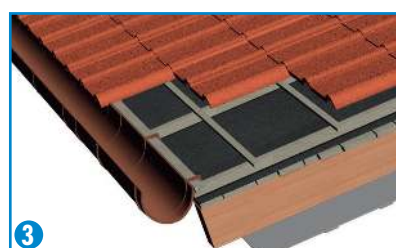

(4) HREBEŇ STRECHY

Oblasť hrebeňa strechy sa uzatvorí priamo pomocou prepätia s OMEGA strešnou fóliou. Tým sa dosiahne okamžitá ochrana proti prenikajúcej vode. Pri neizolovaných podstrešných priestoroch popr. izoláciách s prevetrávacou medzerou je nutné priestor hrebeňa nechať otvorený : fólia končí 3 cm pred vrcholom hrebeňa, pričom je potrebné prekryť 50 cm široký pás strešnej fólie OMEGA nad vrcholom hrebeňa.

(5) RIEŠENIE ÚŽĽABIA STRECHY

Prvým krokom v riešení úžľabia strechy je polozenie súvislej úžľabnej fólie.

(6) PRECHODKY

Výrezy pri strešných prechodoch (odsávacie trubice, strešné okná, komín, atď.) musia byť čo najmenšie, časti fólie je nutné upevniť tak, aby nemohol preniknúť dážď ani sneh. Utesnenie je potrebné previesť s vhodnými tesniacimi páskami a manžetami firmy ISOCELL GmbH.

Dávajte pozor, aby ste podklad mali čistý! Výrobca neprevezme žiadne následky pre mechanické poškodenia. Dbajte na dodržanie predpísaných predpisov a právnych zákonov (napr. Podľa ZVDH pre Nemecko, ÖNORM B 4119 pre Rakúsko,...)!

Impregnačné ochranné prostriedky na drevo môžu ovplyvniť vodotesnosť fólií, naši technici Vás radi informujú! Vysokodifúzna fólia neprevezme funkciu strešnej krytiny.

Strecha sa musí najneskôr do dvoch mesiacov od polozenia OMEGA vysokodifúznej fólie prikryť.

INFO :

+43 6216 / 4108

WWW.ISOCELL.COM

ISOCELL